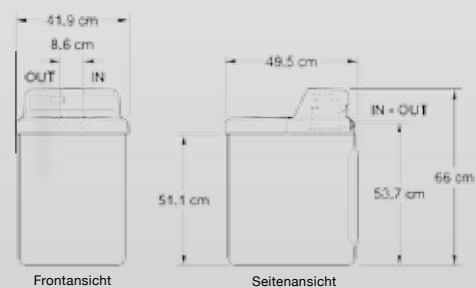

**Einfach
Clever!**

Modell	magnetic Enthärtungsanlage 11	
Anlage-Code	-	d35
Nennkapazität nach EN14743	mol oder °dH.m ³	4,6 / 25,8 5,4 / 30,3
Max. Regeneriersalz pro Regeneration	kg	0,84 1,17
Regenerierwasserbedarf, ca.	Liter	85 86,8
Wirksamkeit der Besatzung/1 kg Salz	mol	5,4 4,6
Fassungsvermögen Salzvorratsbehälter	kg	40
Nenndurchfluss	m ³ /h	0,90
Druckverlust bei Nenndurchfluss	bar	0,33
Durchfluss @ 1 Bar nach EN14743	m ³ /h	1,68
Menge an Hochleistungsharz	Liter	10,3
Wassertemperatur	°C	5 – 25
Wasserdruckbereich	bar	1,4 – 8,6
Max. Härte der Wasserzufuhr	mol oder °dH	8,5 / 48
Max. Eisen im klarem Wasser in Zufuhr	ppm	3
Elektrischer Anschluss	V	240 / 28 V – 50 VA / 50 Hz
Elektrische Stromverbrauch	Watt	11,5
Betriebsgewicht, ca.	kg	60
Anschlussgröße	“	1
Maximaler Abwasserfluss	Liter pro Min.	6,8
Maße der Harztankflasche	cm	20,3 Durchmesser x 48,3 Höhe
Auslegung	Wohneinheiten	1-6