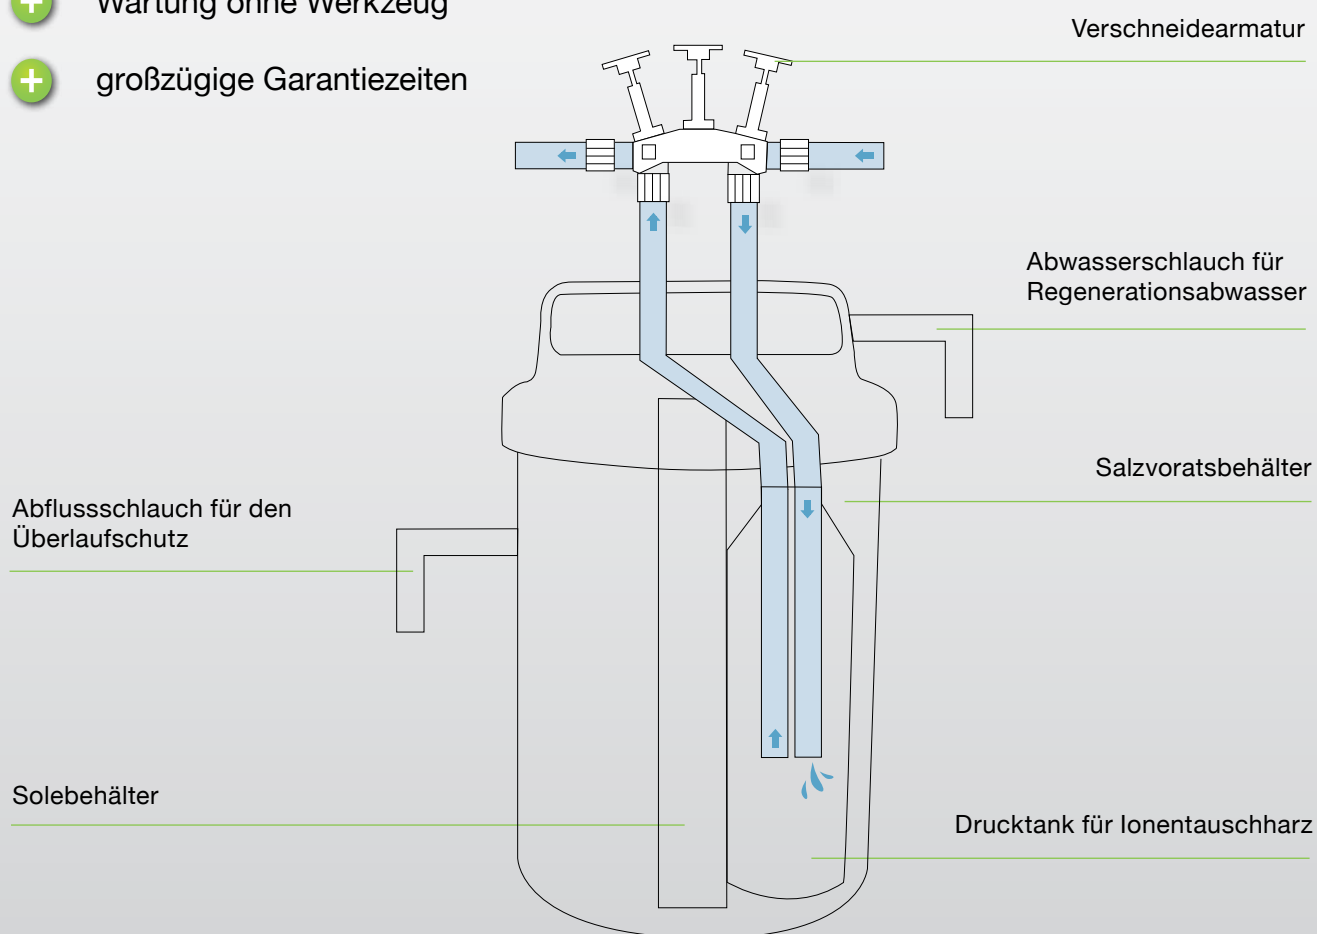

magnetic[®] ...einfach besser

Die einfach bessere Lösung für weiches Wasser

Der Liebling des Monteurs

- + einfache Montage und Inbetriebnahme
- + schnelle Wartung in weniger als einer Stunde
- + Wartung ohne Werkzeug
- + großzügige Garantiezeiten